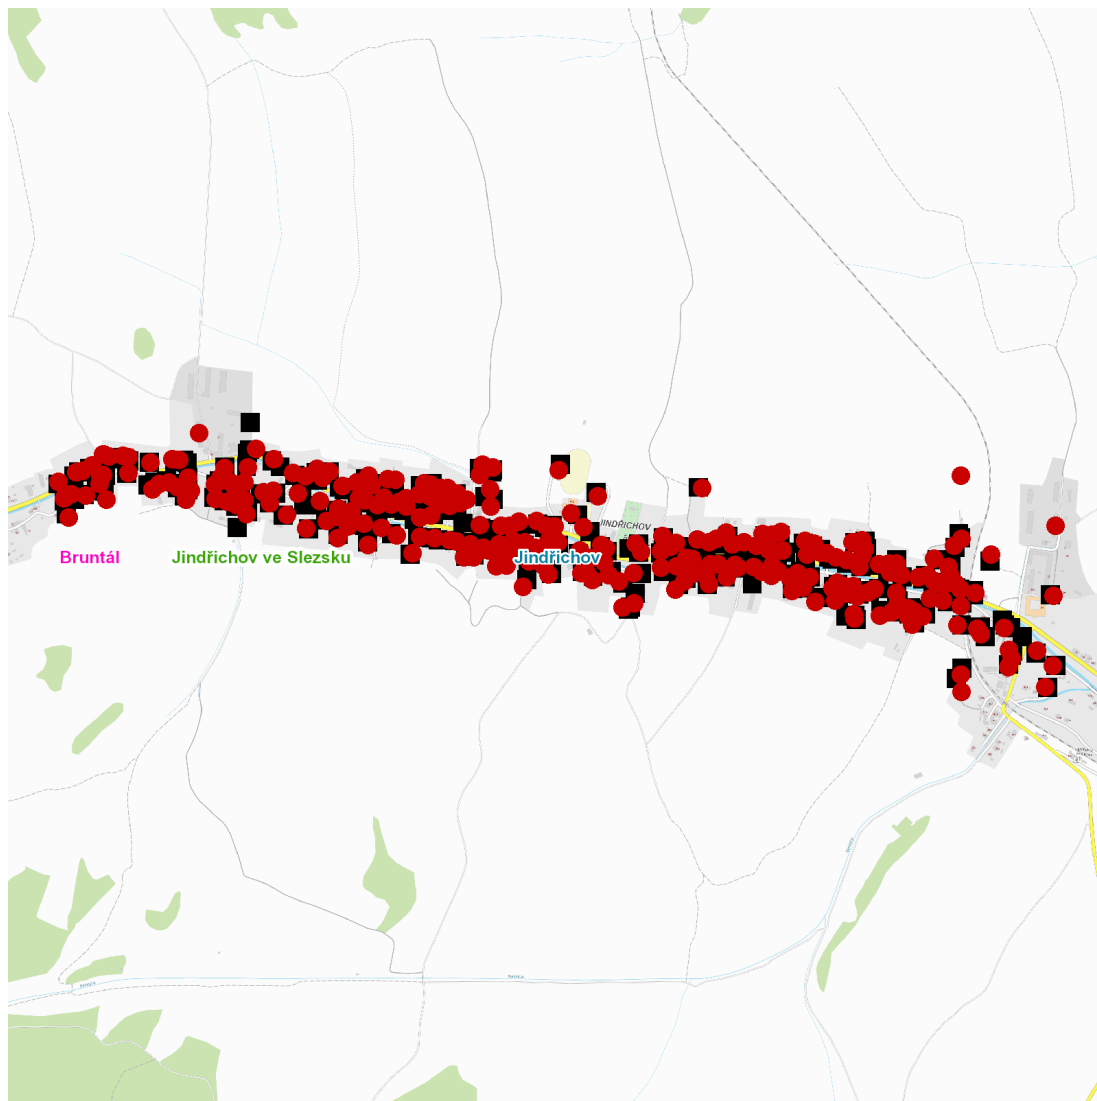

dne **28. 5. 2024** od **8:00** do **15:00** hodin

Plánovaná odstávka zahrnuje tyto lokality:**Jindřichov (okres Bruntál)**

č. p. 29, 31-36, 38, 39, 40, 41, 43-52, 54-58, 63, 65, 66, 67, 68, 70-80, 83, 85, 87-92, 94, 95, 137, 140, 141, 143-157, 159, 161, 163, 164, 167, 168, 170-181, 183, 184, 185, 187-200, 202-206, 208, 209, 210, 211, 213, 214, 215, 216, 219-223, 225, 226, 229, 232, 233, 260, 262, 264, 267, 268, 270, 273, 277, 280, 281, 284, 287, 289, 291, 293, 295, 296, 302, 305, 306, 310, 311, 312, 317, 331, 332, 337, 338, 340, 347, 348, 349, 351, 353, 357, 358, 359, 360, 362, 363, 364, 371, 376, 379, 380, 381, 385, 396, 398, 399, 402, 403, 404, 410, 411, 415, 419, 424, 425, 428, 436, 437, 438, 441, 443, 445, 446, 449, 450, 451, 454, 455, 456, 457, 459, 463, 465, 467-471, 473, 474, 475, 478, 482, 483, 484, 486, 490, 493, 494, 495, 496, 503, 505-511, 514-522, 525, 526, 529, 530, 531, 536, 537, 546, 547, 549, 551, 552

kat. území **Jindřichov ve Slezsku** (kód **660337**): **parcelní č.** 105/5, 289/1, 335, 510, 525, 627, 1069/11, 1080, 2616/2, 3275/2, 3822/3, 5371/1

UPOZORNĚNÍ

Dotčené zařízení distribuční soustavy je nutné i v době odstávky považovat za zařízení pod napětím, a proto vás žádáme o dodržení všech zásad bezpečnosti a provedení opatření potřebných k zamezení případných škod na zdraví a majetku. | Provozovatelé výroben elektřiny jsou povinni zajistit přerušeni dodávky elektřiny z výroby do vypnutého úseku distribuční soustavy.

dne 28. 5. 2024 od 8:00 do 15:00 hodin**Orientační mapový podklad odstávkou dotčených lokalit****VYSVĚTLIVKY**

- – adresy dotčené odstávkou elektřiny
- – místa připojení k elektrické síti dotčená odstávkou

INFORMACE ZASLÁNA

IDDS: 79dbds5 (Obec Jindřichov)