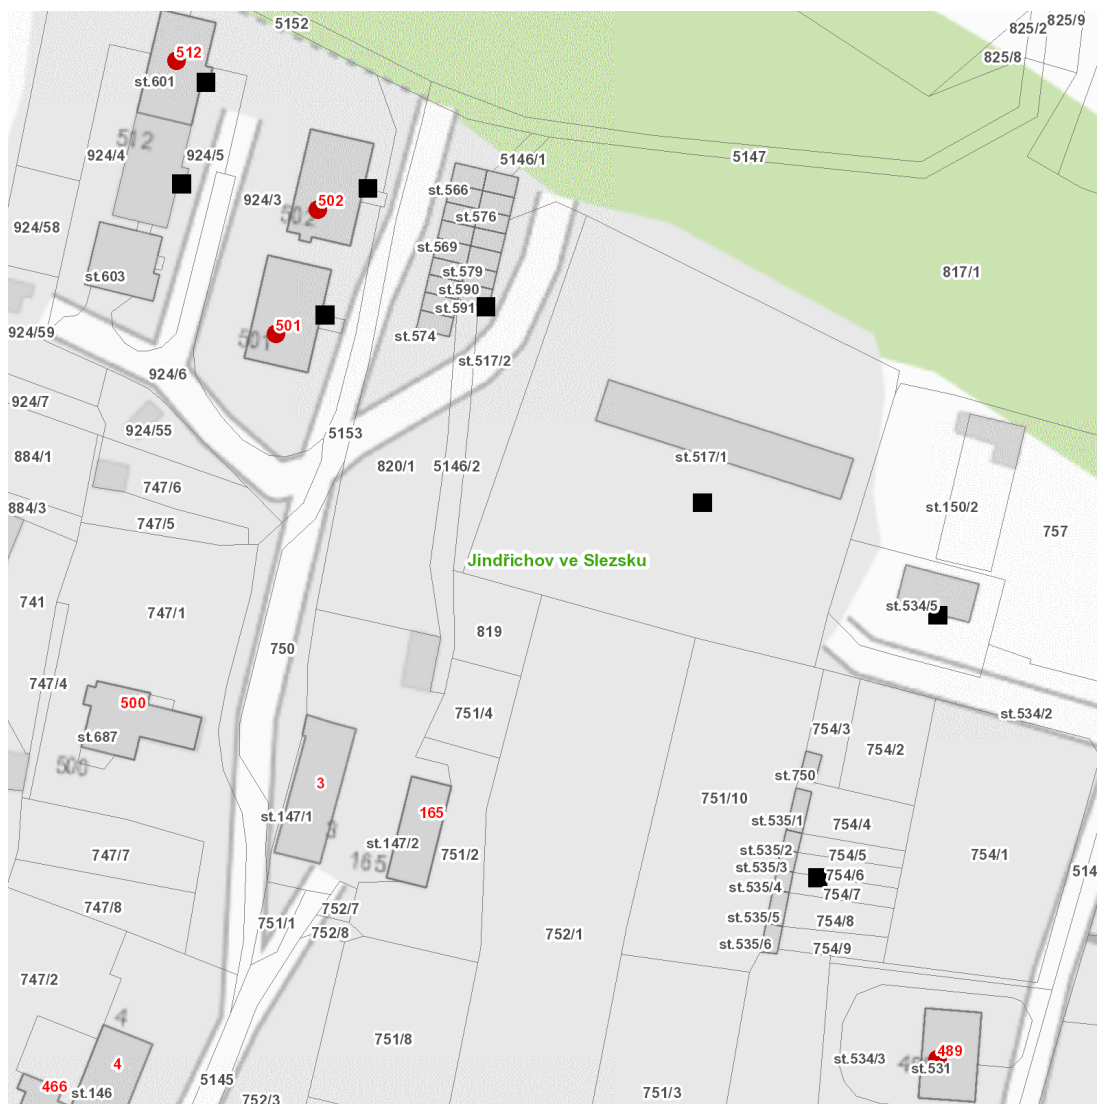

dne **28. 5. 2024** od **10:15** do **14:15** hodin

Plánovaná odstávka zahrnuje tyto lokality:**Jindřichov (okres Bruntál)**

č. p. 489, 501, 502, 512

UPOZORNĚNÍ

Dotčené zařízení distribuční soustavy je nutné i v době odstávky považovat za zařízení pod napětím, a proto vás žádáme o dodržení všech zásad bezpečnosti a provedení opatření potřebných k zamezení případných škod na zdraví a majetku. | Provozovatelé výroben elektřiny jsou povinni zajistit přerušeni dodávky elektřiny z výroby do vypnutého úseku distribuční soustavy.

dne 28. 5. 2024 od 10:15 do 14:15 hodin

Orientační mapový podklad odstávkou dotčených lokalit

VYSVĚTLIVKY

- – adresy dotčené odstávkou elektřiny
- – místa připojení k elektrické síti dotčená odstávkou

INFORMACE ZASLÁNA

IDDS: 79dbds5 (Obec Jindřichov)